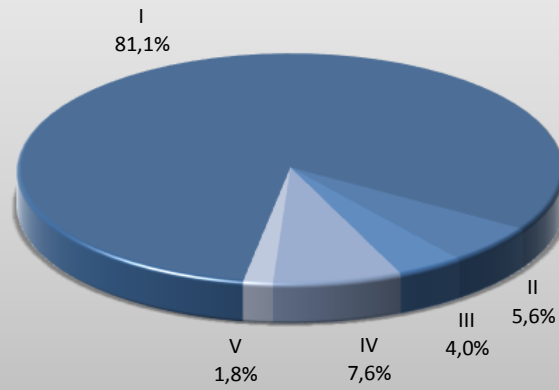

SENTENCIAS Laboral

Sentencias Homologatorias