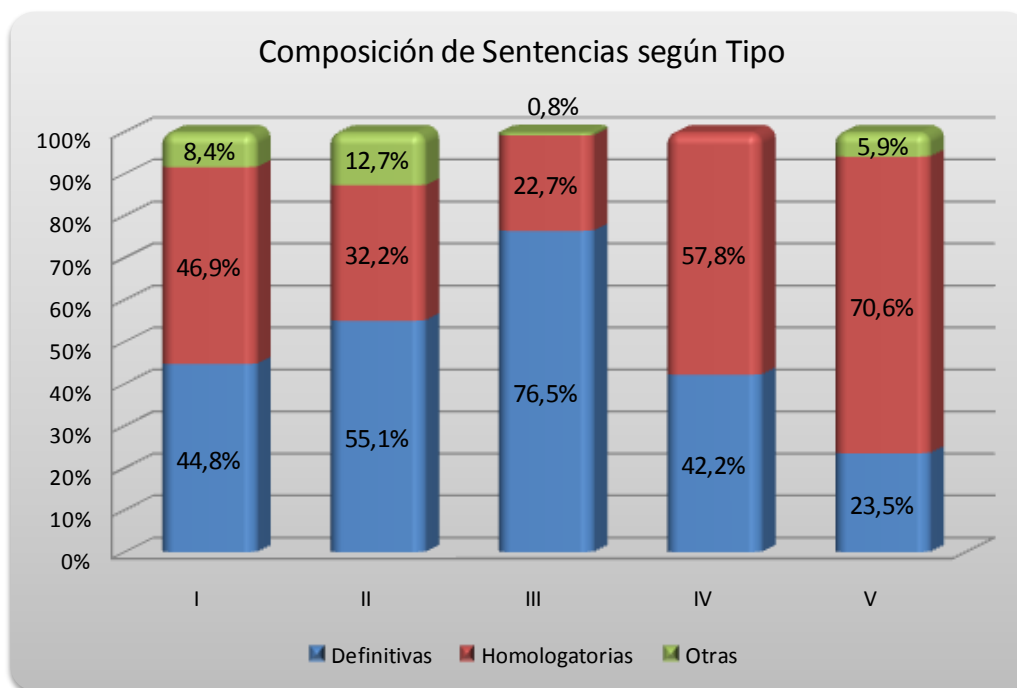

SENTENCIAS Laboral

CIRCUNSCRIPCION JUDICIAL	TIPO DE SENTENCIAS			TOTAL	%
	Definitivas	Homologatorias	Otras		
I	529	554	99	1.182	77,5%
II	65	38	15	118	7,7%
III	91	27	1	119	7,8%
IV	38	52	0	90	5,9%
V	4	12	1	17	1,1%
TOTAL PROVINCIA	727	683	116	1.526	100,0%
%	47,6%	44,8%	7,6%	100,0%	